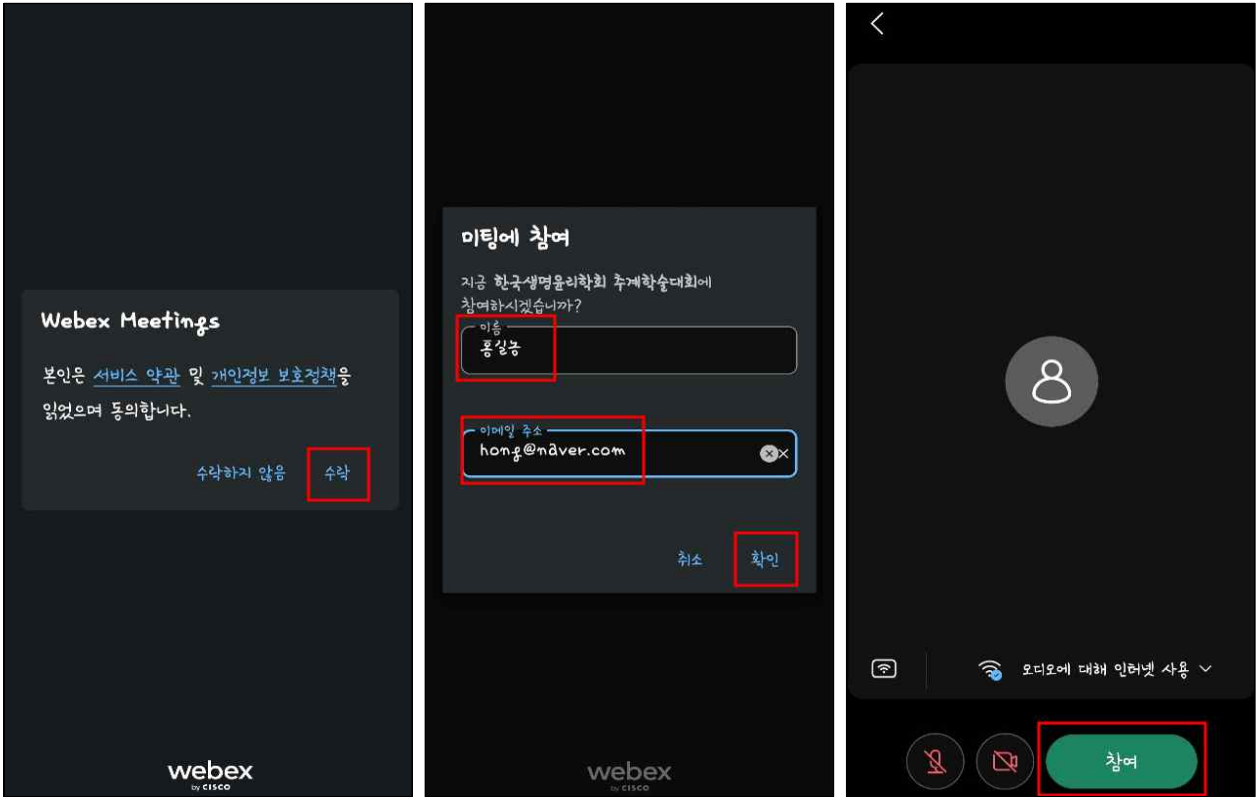

한국생명윤리학회 2022년 추계 학술대회 Webex 참석 안내

< Mobile 참석 >

1. 포스터에 있는 QR코드 접속(NAVER QR바코드 등 활용)

2. Webex Meeting 다운로드 클릭 >>>> 설치 클릭 >>>> 열기 클릭

3. 약관&개인정보 수락 클릭 ▶▶▶ 이름, 이메일 작성 후 확인 클릭 ▶▶▶ 참여 클릭

※마이크 및 캠 사용을 원하시면 하단  버튼 활성화를 누른 후 참여 바랍니다.

< PC 참석 >

1. <https://url.kr/a2zrym> 링크 클릭하여 입장 webex 열기 클릭(팝업 설치 프로그램 다운로드)

2. 이름, 이메일 작성 후 손님으로 참여 클릭

3. 미팅참여 클릭

※마이크 및 캠 사용을 원하시면 하단

음소거 해제

비디오 시작

버튼 활성화를 누른 후 참여 바랍니다.