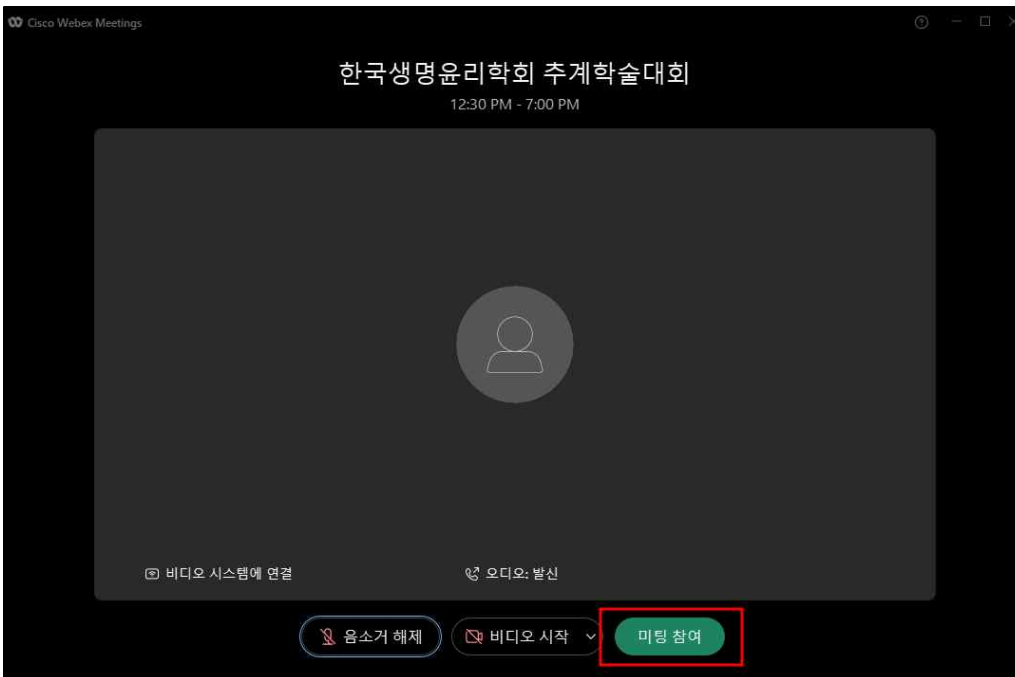

한국생명윤리학회 2022년 추계 학술대회 Webex 참석 안내

< Mobile 참석 >

1. 포스터에 있는 QR코드 접속(NAVER QR바코드 등 활용)

2. Webex Meeting 다운로드 클릭 >>>> 설치 클릭 >>>> 열기 클릭

3. 약관&개인정보 수락 클릭 ▶▶▶ 이름, 이메일 작성 후 확인 클릭 ▶▶▶ 참여 클릭

※마이크 및 캠 사용을 원하시면 하단  버튼 활성화를 누른 후 참여 바랍니다.

< PC 참석 >

1. <https://url.kr/a2zrym> 링크 클릭하여 입장 webex 열기 클릭(팝업 설치 프로그램 다운로드)

2. 이름, 이메일 작성 후 손님으로 참여 클릭

3. 미팅참여 클릭

※마이크 및 캠 사용을 원하시면 하단

음소거 해제

비디오 시작

버튼 활성화를 누른 후 참여 바랍니다.