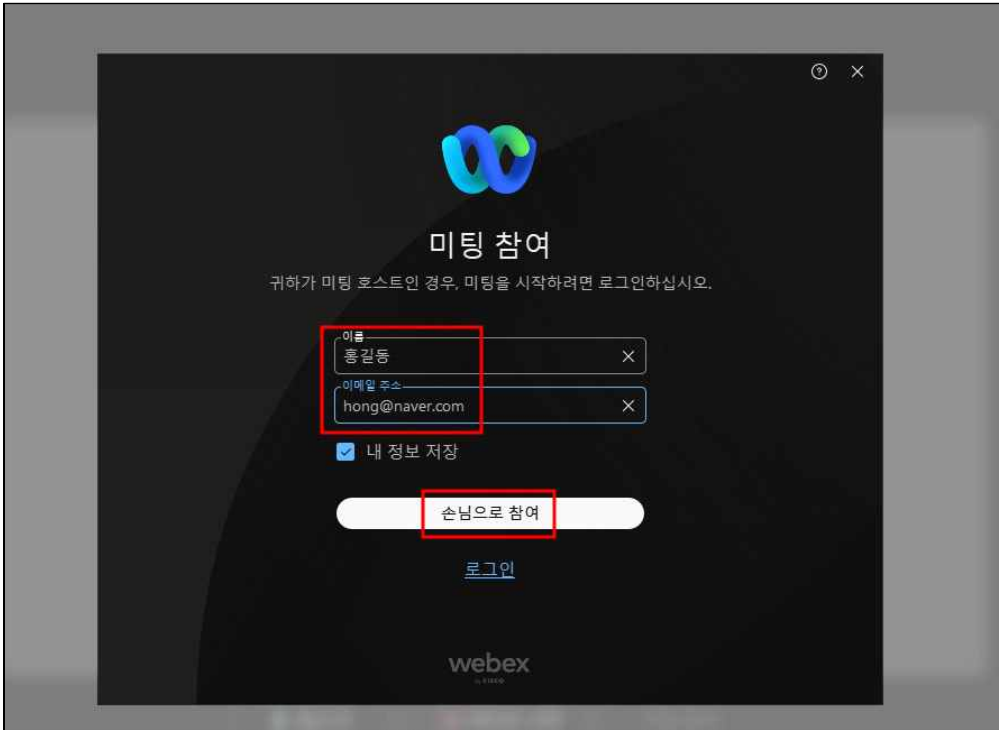

한국생명윤리학회 2022년 추계 학술대회 Webex 참석 안내

< Mobile 참석 >

1. 포스터에 있는 QR코드 접속(NAVER QR바코드 등 활용)

2. Webex Meeting 다운로드 클릭 >>>> 설치 클릭 >>>> 열기 클릭

3. 약관&개인정보 수락 클릭 ▶▶▶ 이름, 이메일 작성 후 확인 클릭 ▶▶▶ 참여 클릭

※마이크 및 캠 사용을 원하시면 하단  버튼 활성화를 누른 후 참여 바랍니다.

< PC 참석 >

1. <https://url.kr/a2zrym> 링크 클릭하여 입장 webex 열기 클릭(팝업 설치 프로그램 다운로드)

2. 이름, 이메일 작성 후 손님으로 참여 클릭

3. 미팅참여 클릭

※마이크 및 캠 사용을 원하시면 하단

음소거 해제

비디오 시작

버튼 활성화를 누른 후 참여 바랍니다.